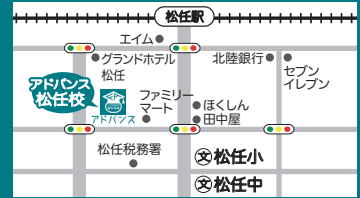

## ■ 津幡シグナス校

河北郡津幡町横浜へ37番地1

TEL 076-225-8877

2025年  
春開校