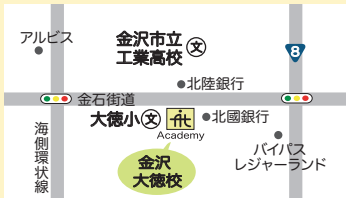

金沢大徳校
金沢市松村5丁目278-1
THE TERRACE (ザ・テラス)1F
TEL 076-266-2060