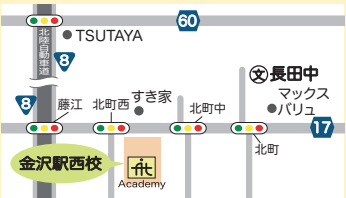

**金沢大徳校**  
金沢市松村5丁目278-1  
THE TERRACE (ザ・テラス)1F  
TEL 076-266-2060

**金沢鞍月校**  
金沢市近岡町40-1  
鞍月新町会館さん向い  
TEL 076-238-0987

**金沢諸江校**  
金沢市諸江町30-1  
アルプラザ金沢カルチャー棟1F  
TEL 076-254-6619

**金沢駅西校**  
金沢市北町乙60-1  
北町三和ビル1F  
TEL 076-233-6217

**野々市校**  
野々市市若松町1-5 2F  
TEL 076-246-1644

**野々市南校**  
野々市市粟田4丁目29番地  
粟田北バス停向い  
TEL 076-287-3945

**松任校**  
白山市中町54-1  
TEL 076-275-8440

**松任北安田校**  
白山市北安田西1丁目50番地  
マッキーモールD棟  
TEL 076-227-9668

**津幡校**  
河北郡津幡町北中条1-1  
アル・プラザ津幡1F  
TEL 076-214-4585