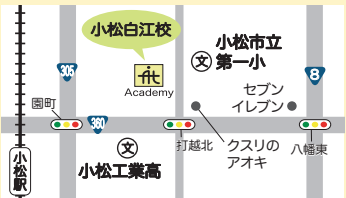

小松白江校
小松市白江町870
TEL 0761-48-4211