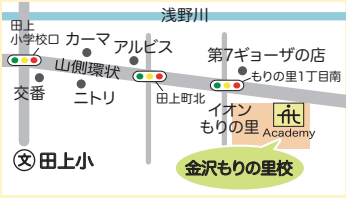

# 近くて安心!! 県下校舎数No.1 フィットアカデミー校舎一覧

**オンライン校**  
ネット環境があれば  
お家で授業を受けることが  
できます!

**金沢森本校**  
金沢市吉原町ホ3 マトパビル2F  
TEL 076-254-1875

**東金沢駅前校**  
金沢市小坂町西133番地1  
TEL 076-225-8750

**金沢もりの里校**  
金沢市もりの里1丁目99 2F  
TEL 076-233-2102