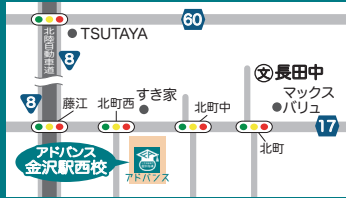

■ 金沢駅西校

金沢市北町乙60-1
北町三和ビル1F

TEL 076-233-6217