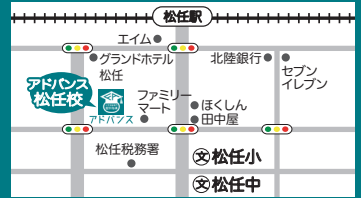

## ■ 津幡シグナス校

河北郡津幡町横浜へ37番地1

TEL 076-225-8877

2025年  
春開校