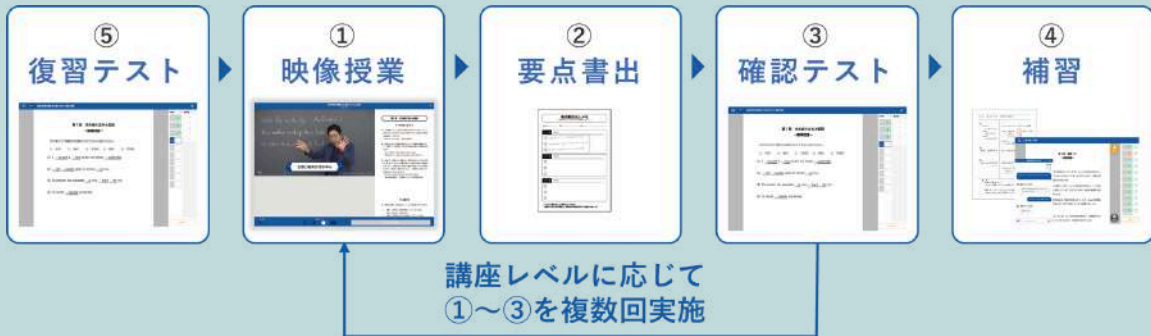

駿台Diverseの特長

POINT 1 15分の映像授業と国内最先端の学習メソッド

→ 講師は難関大学の合格実績トップクラスを誇る安心の駿台クオリティ

- 「『思い出す』ことで記憶を定着させる」リトリーバル・プラクティスという学習メソッド (世界でも実証されている脳科学的学習メソッド)

POINT 2 最新の情報に基づいた「受験戦略」コーチング

→ データから生徒一人一人の課題を素早く発見し、一人一人に適応した課題解決を指導

- 生徒の学習履歴・駿台受験データ・最新の入試データや過去の模試動向などをもとに管理、進路指導
  → 単元別習熟度をもとに、志望校に合わせ一人一人に適応した課題解決を指導